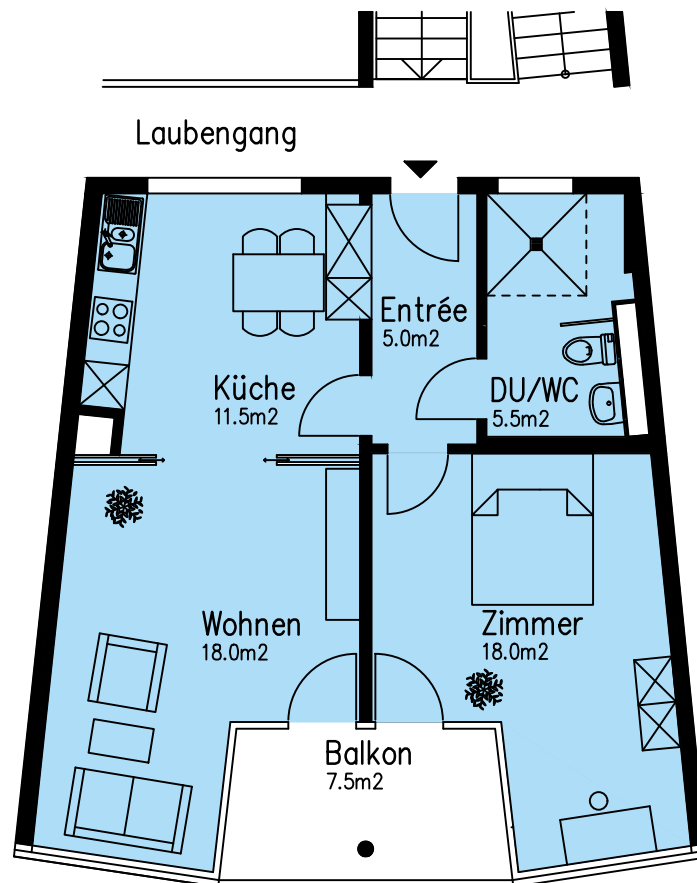

Kreuzackerstrasse 7

2-Zimmer-Wohnung

Wohnung Nr. 1024

Nettowoohnfläche 58,0 m²

2. OG