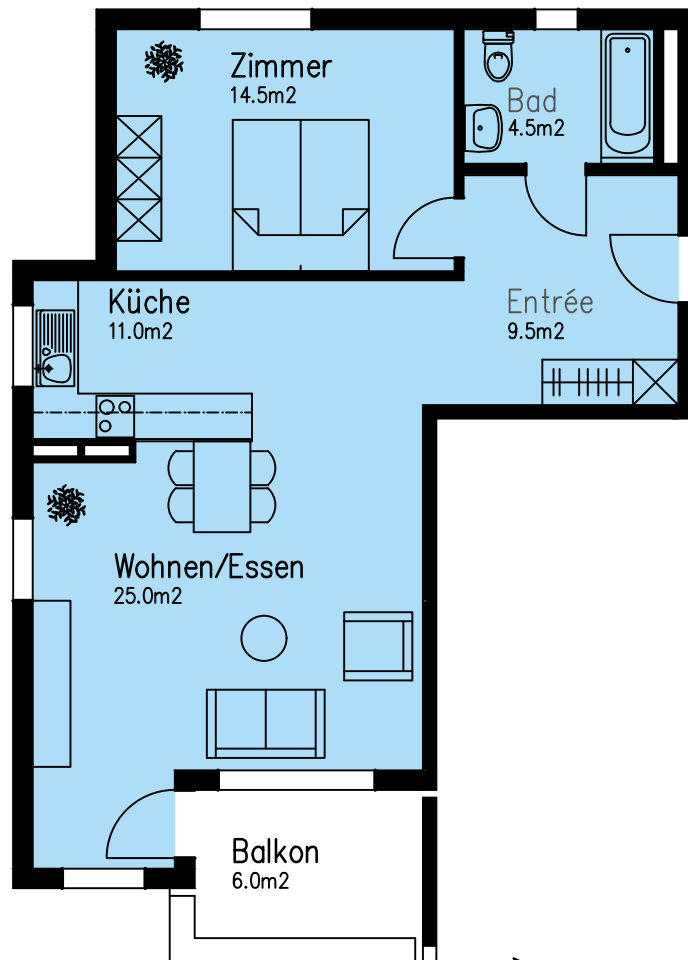

Talstrasse 23c

2.5-Zimmer-Wohnung

Wohnung Nr. 1112

Netto-Wohnfläche 64.5 m²

3.0G

0m 1m 2m 3m 4m 5m